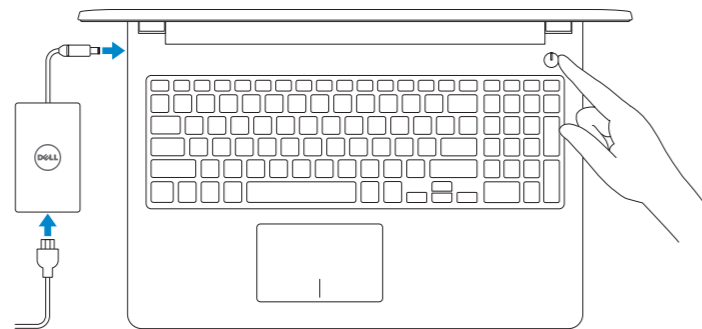

Inspiron 15

3000 Series

Quick Start Guide

Priručnik za brzi start
Priručnik za hitri zagon
Hızlı Başlangıç Kılavuzu
دليل البدء السريع

1 Connect the power adapter and press the power button

Povežite adapter za napajanje i pritisnite dugme za napajanje
Priključite napajalnik in pritisnite gumb za vklop/izklop
Güç adaptörünü takıp güç düğmesine basın
توصيل مهايئ التيار والضغط على زر التشغيل