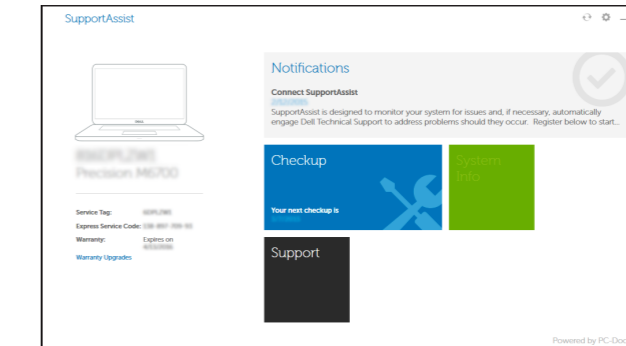

SupportAssist Check and update your computer

Proverite i ažurirajte računar
Preglejte in posodobite svoj računalnik
Bilgisayarınızı kontrol edin ve güncellemeleri yapın
التحقق من الكمبيوتر الخاص بك وتحديثه