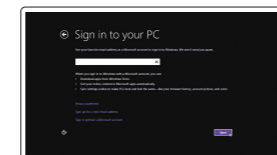

2 Finish Windows setup

Završite instalaciju operativnog sistema Windows
Končajte namestitve sistema Windows
Windows kurulumunu tamamlayın
Windows إنهاء إعداد

Enable security and updates

Omogućite zaštitu i ažuriranja
Omogočite varnost in posodobitve
Güvenlik ve güncellemeleri etkinleştirin
تمكين الأمان والتحديثات

Connect to your network

Povežite sa svojom mrežom
Povežite računalnik z omrežjem
Ağınıza bağlanın
التوصيل بالشبكة

NOTE: If you are connecting to a secured wireless network, enter the password for the wireless network access when prompted.

NAPOMENA: Ako se povezivanje vrši na zaštićenu bežičnu mrežu, unesite lozinku za pristup bežičnoj mreži kada se to od vas zatraži.

OPOMBA: Če se povezujete v zaščiteno brezžično omrežje, ob pozivu vnesite geslo za dostop do brezžičnega omrežja.

NOT: Güvenli bir kablosuz ağa bağlanıyorsanız, istendiğinde kablosuz ağ erişim parolasını girin.

ملاحظة: في حالة اتصالك بشبكة لاسلكية مؤمنة، أدخل كلمة المرور لوصول الشبكة اللاسلكية عند مطالبتك.

Sign in to your Microsoft account or create a local account